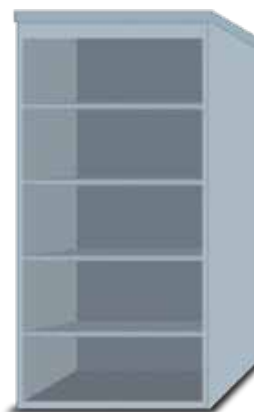

Universal

Cuatro entrepaños móviles
 con manija

**Modelo
 GABU**

Frente 90 cm
 Fondo 50 cm
 Altura 180 cm

Puertas Corredizas

Cuatro entrepaños fijos

**Modelo
 GABUPC**

Frente 90 cm
 Fondo 50 cm
 Altura 180 cm

Económico

Tres entrepaños fijos y chapa
 americana

**Modelo
 GABUCO**

Frente 80 cm
 Fondo 35 cm
 Altura 170 cm

Sin puertas

Cuatro entrepaños móviles

**Modelo
 GABUSP**

Frente 90 cm
 Fondo 50 cm
 Altura 180 cm