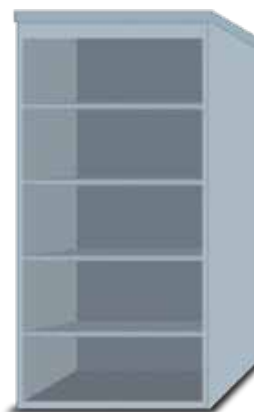

Sin puertas

Cuatro entrepaños móviles

**Modelo
GABUSP**

Frente 90 cm
Fondo 50 cm
Altura 180 cm