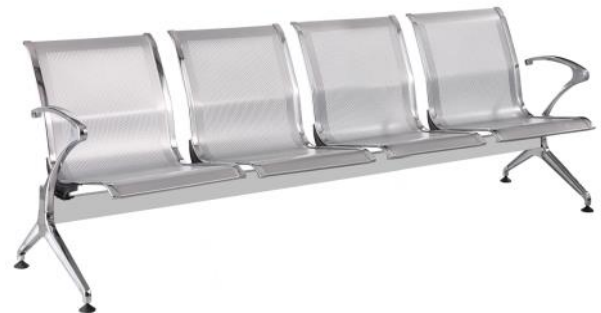

\$1,274

PEDIDOS Y COTIZACIONES

55 3391 3205

Silla de aluminio
alta

\$1,852

Silla TOLEDO

\$2,857

FIESOLE
cromada

2 PLAZAS \$2,467

3 PLAZAS \$3,207

4 PLAZAS \$4,189

DISPONIBLE CON BRAZOS INTERMEDIOS (POR PIEZA)

\$389

DISPONIBLE CON PANELOS (POR PLAZA)

\$308

FIESOLE
aluminio

2 PLAZAS \$3,928

3 PLAZAS \$5,324

4 PLAZAS \$6,467

DISPONIBLE CON BRAZOS INTERMEDIOS (POR PIEZA)
\$719

DISPONIBLE CON PANELOS (POR PLAZA)
\$308

NAPOLE
cromada

2 PLAZAS \$2,350

3 PLAZAS \$2,950