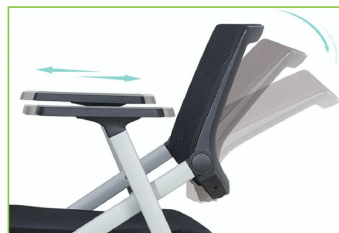

55 3391 3205

\$1,852

Con deslizadores

Sin paleta

Paleta \$431

* Rodajas opcionales (4 PIEZAS)

\$148

Grupo Alfa Gav S.A. de C.V.