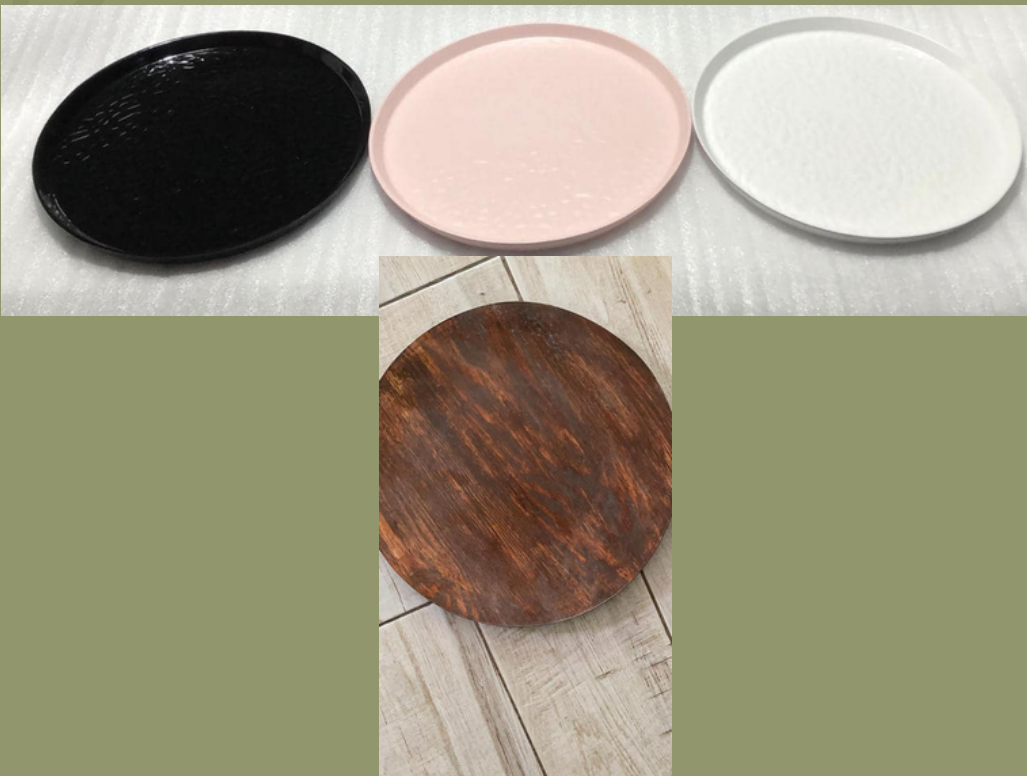

Base para sombrilla fabricada en acero calibre 18 y con pintura horneada
Circunferencia .50 cm

Alto ,30 cm

SERVICIO

CHAROLAS

Charola de servicio de 50cm de diametro fabricada en fibra de virio con antideslizante Colores: Negro, Blanco, Acabado tipo madera, Rosa